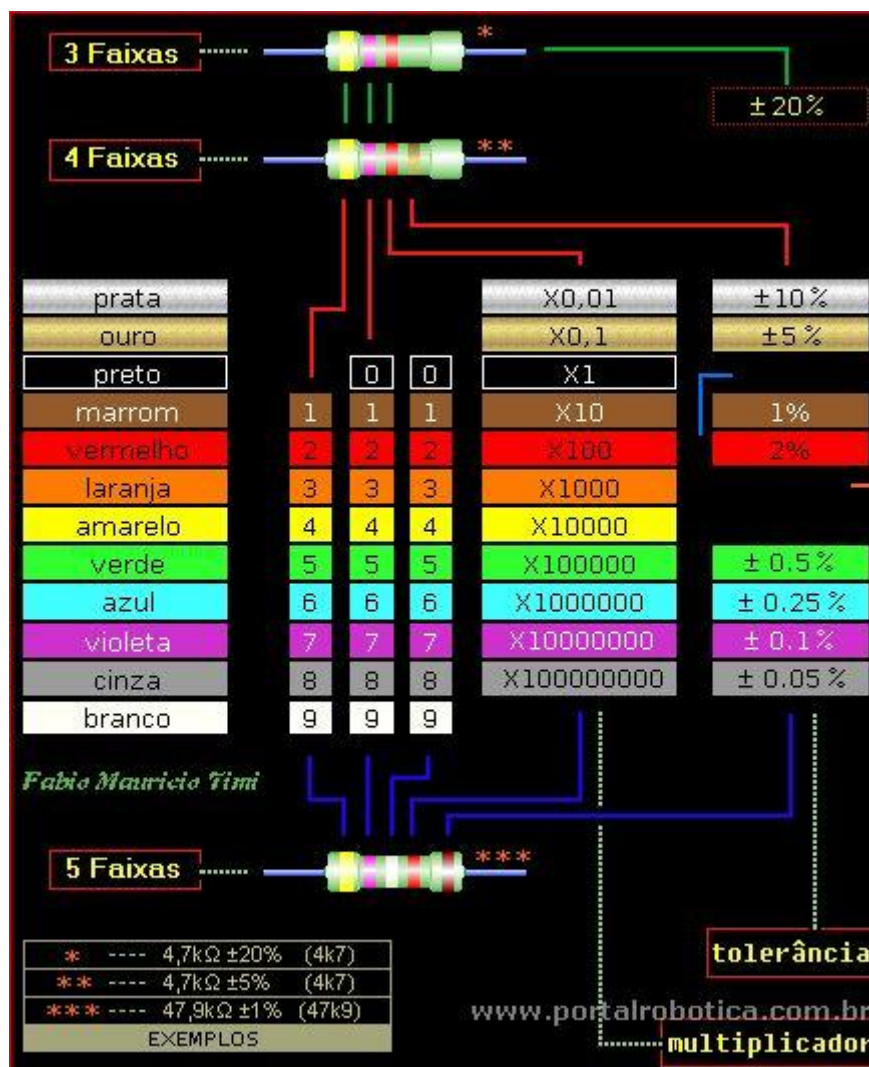

CÓDIGO DE CORES DE RESISTORES

DWA CONSTRUÇÕES ELETROMECCÂNICAS LTDA

Rua Dr. Hólvio Bacelar da Silva, 48 – Parque Jólquei Clube

CEP 28020.490 – Campos dos Goytacazes (RJ)

Tel (22) 2723 0477 (22) 2723 0222 fax (22) 2733 2524