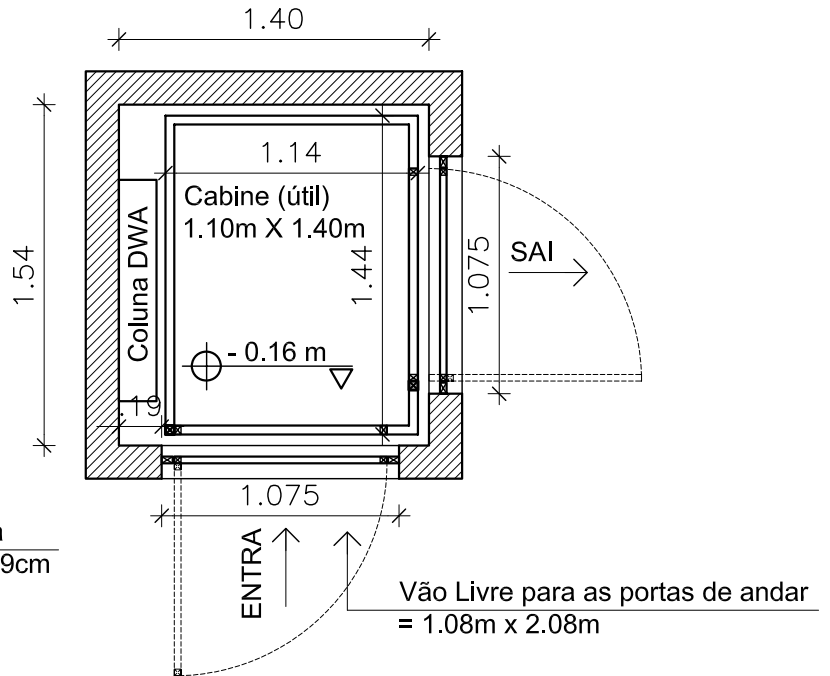

MEDIDAS MÍNIMAS PARA PLATAFORMA MODELO PL7 - CABINE ÚTIL 1.10 X 1.40

PARA LARGURA MÁXIMA DE 1.40M

Medida do Rebaixo e do corte da
Laje para cabine de 1.10 x 1.40m
= 1.40 x 1.54m

PLANTAS DO VAZIO
MEDIDAS IMPORTANTES
PAVIMENTO TÉRREO E SUPERIOR
sem escala

PLANTAS DE LOCAÇÃO
PAVIMENTO TÉRREO E
SUPERIOR
sem escala

DIM. LATERAL DA CADEIRA
s/ escala

DIM. CADEIRA PLANTA
s/ escala

F 01

ESPECIFICAÇÕES TÉCNICAS PL7 1.10 X 1.40
LADOS ADJACENTES PADRÃO DWA

DWA
CONSTRUÇÕES
ELETROMECÂNICAS
LTDA