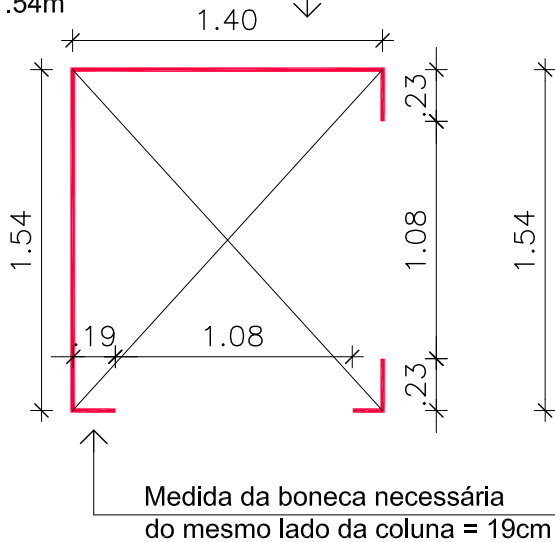

MEDIDAS MÍNIMAS PARA PLATAFORMA MODELO PL7 - CABINE ÚTIL 1.10 X 1.40

PARA LARGURA MÁXIMA DE 1.40M

Medida do Rebaixo e do corte da
Laje para cabine de 1.10 x 1.40m
= 1.40 x 1.54m

PLANTAS DO VAZIO
MEDIDAS IMPORTANTES
PAVIMENTO TÉRREO E SUPERIOR
sem escala

PLANTAS DE LOCAÇÃO
PAVIMENTO TÉRREO E
SUPERIOR
sem escala

DIM. LATERAL DA CADEIRA
s/ escala

DIM. CADEIRA PLANTA
s/ escala

F 01

ESPECIFICAÇÕES TÉCNICAS PL7 1.10 X 1.40
LADOS ADJACENTES PADRÃO DWA

DWA
CONSTRUÇÕES
ELETROMECÂNICAS
LTDA