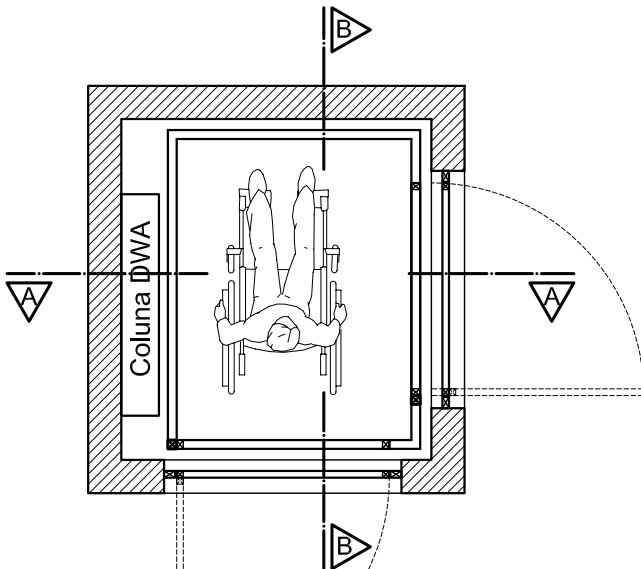

MEDIDAS MÍNIMAS PARA PLATAFORMA MODELO PL7 - CABINE ÚTIL 1.10 X 1.40

PARA LARGURA MÁXIMA DE 1.40M

Medida do Rebaixo e do corte da
Laje para cabine de 1.10 x 1.40m
= 1.40 x 1.54m

PLANTAS DO VAZIO
MEDIDAS IMPORTANTES
PAVIMENTO TÉRREO E SUPERIOR
sem escala

PLANTAS DE LOCAÇÃO
PAVIMENTO TÉRREO E
SUPERIOR
sem escala

DIM. LATERAL DA CADEIRA
s/ escala

DIM. CADEIRA PLANTA
s/ escala

F 01

ESPECIFICAÇÕES TÉCNICAS PL7 1.10 X 1.40
LADOS ADJACENTES PADRÃO DWA

DWA
CONSTRUÇÕES
ELETROMECÂNICAS
LTDA