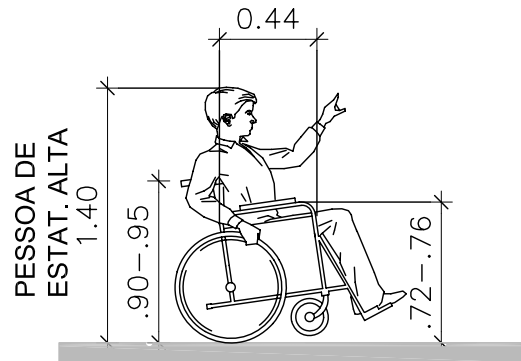

MEDIDAS MÍNIMAS PARA PLATAFORMA MODELO PL7 - CABINE ÚTIL 1.10 X 1.40

PARA LARGURA MÁXIMA DE 1.40M

Medida do Rebaixo e do corte da
Laje para cabine de 1.10 x 1.40m
= 1.40 x 1.54m

PLANTAS DO VAZIO
MEDIDAS IMPORTANTES
PAVIMENTO TÉRREO E SUPERIOR
sem escala

PLANTAS DE LOCAÇÃO
PAVIMENTO TÉRREO E
SUPERIOR
sem escala

DIM. LATERAL DA CADEIRA
s/ escala

DIM. CADEIRA PLANTA
s/ escala

F 01

ESPECIFICAÇÕES TÉCNICAS PL7 1.10 X 1.40
LADOS ADJACENTES PADRÃO DWA

DWA
CONSTRUÇÕES
ELETROMECÂNICAS
LTDA