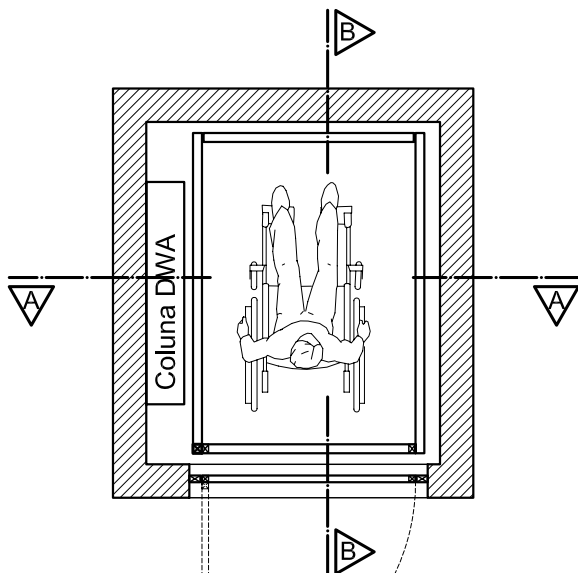

MEDIDAS MÍNIMAS PARA PLATAFORMA MODELO PL7 - CABINE ÚTIL 0.96 X 1.40

CABINE DE 1.04 X 1.44M

Medida do Rebaixo e do corte da
Laje para cabine de 0.90 x 1.40m
= 1.32 x 1.54m

Medida da boneca necessária
do mesmo lado da coluna = 19cm

Vão Livre para as portas de andar
= 1.08m x 2.08m

PLANTAS DO VAZIO
MEDIDAS IMPORTANTES
PAVIMENTO TÉRREO E SUPERIOR
sem escala

PLANTAS DE LOCAÇÃO
PAVIMENTO TÉRREO E
SUPERIOR
sem escala

DIM. LATERAL DA CADEIRA
s/ escala

DIM. CADEIRA PLANTA
s/ escala

F 01

ESPECIFICAÇÕES TÉCNICAS PL7 0.90 X 1.40 PADRÃO DWA

DWA
CONSTRUÇÕES
ELETROMECÂNICAS
LTDA