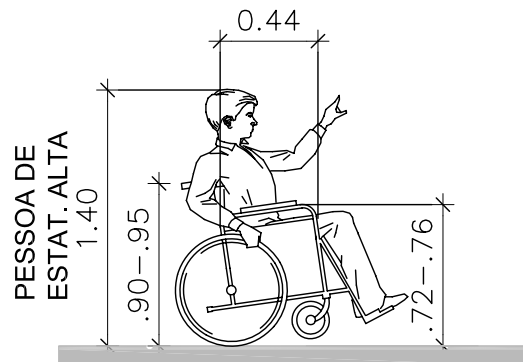

MEDIDAS MÍNIMAS PARA PLATAFORMA MODELO PL7 - CABINE ÚTIL 0.96 X 1.40

CABINE DE 1.04 X 1.44M

Medida do Rebaixo e do corte da
Laje para cabine de 0.90 x 1.40m
= 1.32 x 1.54m

Medida da boneca necessária
do mesmo lado da coluna = 19cm

Vão Livre para as portas de andar
= 1.08m x 2.08m

PLANTAS DO VAZIO
MEDIDAS IMPORTANTES
PAVIMENTO TÉRREO E SUPERIOR
sem escala

PLANTAS DE LOCAÇÃO
PAVIMENTO TÉRREO E
SUPERIOR
sem escala

DIM. LATERAL DA CADEIRA
s/ escala