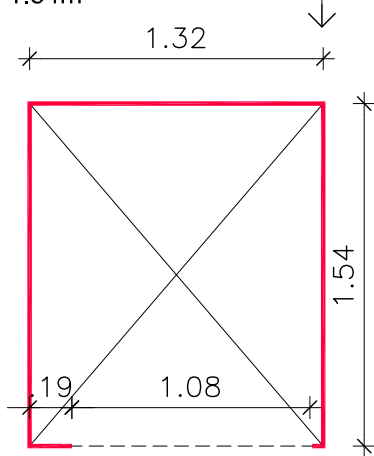

MEDIDAS MÍNIMAS PARA PLATAFORMA MODELO PL7 - CABINE ÚTIL 0.96 X 1.40

CABINE DE 1.04 X 1.44M

Medida do Rebaixo e do corte da
Laje para cabine de 0.90 x 1.40m
= 1.32 x 1.54m

Medida da boneca necessária
do mesmo lado da coluna = 19cm

Vão Livre para as portas de andar
= 1.08m x 2.08m

PLANTAS DO VAZIO
MEDIDAS IMPORTANTES
PAVIMENTO TÉRREO E SUPERIOR
sem escala

PLANTAS DE LOCAÇÃO
PAVIMENTO TÉRREO E
SUPERIOR
sem escala

DIM. LATERAL DA CADEIRA
s/ escala

DIM. CADEIRA PLANTA
s/ escala

F 01

ESPECIFICAÇÕES TÉCNICAS PL7 0.90 X 1.40 PADRÃO DWA

DWA
CONSTRUÇÕES
ELETROMECÂNICAS
LTDA