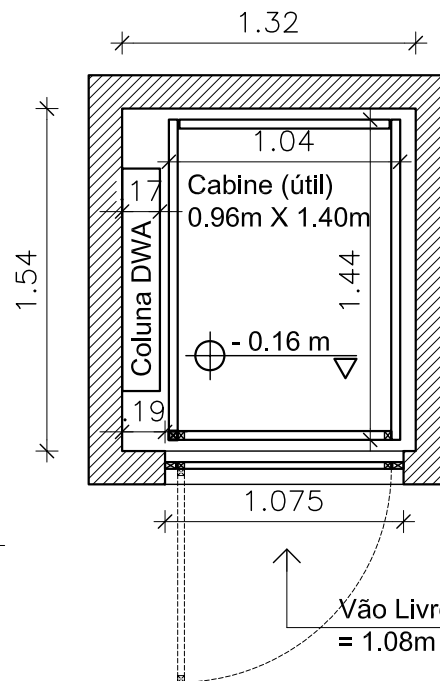

MEDIDAS MÍNIMAS PARA PLATAFORMA MODELO PL7 - CABINE ÚTIL 0.96 X 1.40

CABINE DE 1.04 X 1.44M

Medida do Rebaixo e do corte da
Laje para cabine de 0.90 x 1.40m
= 1.32 x 1.54m

Medida da boneca necessária
do mesmo lado da coluna = 19cm

Vão Livre para as portas de andar
= 1.08m x 2.08m

PLANTAS DO VAZIO
MEDIDAS IMPORTANTES
PAVIMENTO TÉRREO E SUPERIOR
sem escala

PLANTAS DE LOCAÇÃO
PAVIMENTO TÉRREO E
SUPERIOR
sem escala

DIM. LATERAL DA CADEIRA
s/ escala

DIM. CADEIRA PLANTA
s/ escala

F 01

ESPECIFICAÇÕES TÉCNICAS PL7 0.90 X 1.40 PADRÃO DWA

DWA
CONSTRUÇÕES
ELETROMECÂNICAS
LTDA