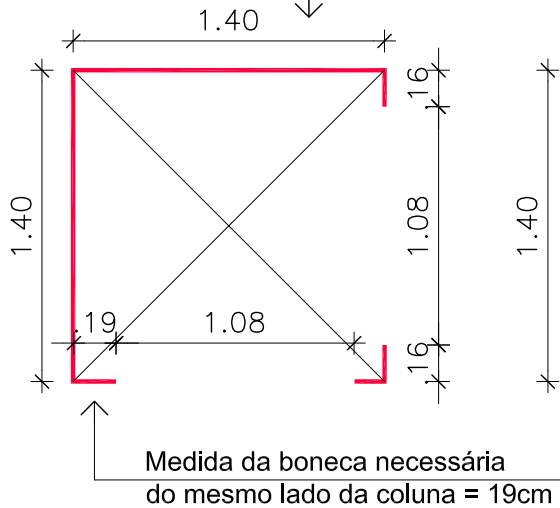

MEDIDAS MÍNIMAS PARA PLATAFORMA MODELO PL7 - CABINE ÚTIL 1.10 X 1.26

CABINE DE 1.14 X 1.30M

Medida do Rebaixo e do corte da

Laje para cabine de 1.10 x 1.30m
= 1.40 x 1.40m

PLANTAS DO VAZIO
MEDIDAS IMPORTANTES
PAVIMENTO TÉRREO E SUPERIOR
sem escala

DIM. LATERAL DA CADEIRA
s/ escala

DIM. CADEIRA PLANTA
s/ escala

PLANTAS DE LOCAÇÃO
PAVIMENTO TÉRREO E
SUPERIOR
sem escala

F 01

ESPECIFICAÇÕES TÉCNICAS PL7 1.10 X 1.26 PADRÃO DWA

DWA
CONSTRUÇÕES
ELETROMECÂNICAS
LTDA