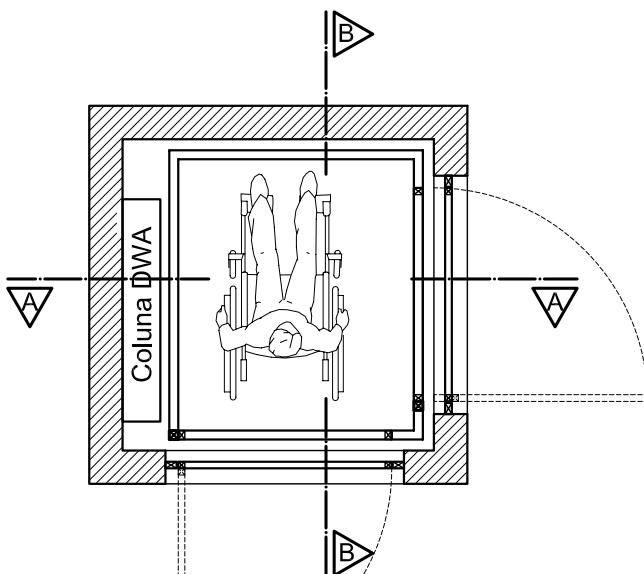

MEDIDAS MÍNIMAS PARA PLATAFORMA MODELO PL7 - CABINE ÚTIL 1.10 X 1.26

CABINE DE 1.14 X 1.30M

Medida do Rebaixo e do corte da

Laje para cabine de 1.10 x 1.30m
= 1.40 x 1.40m

PLANTAS DO VAZIO
MEDIDAS IMPORTANTES
PAVIMENTO TÉRREO E SUPERIOR
sem escala

DIM. LATERAL DA CADEIRA
s/ escala

DIM. CADEIRA PLANTA
s/ escala

PLANTAS DE LOCAÇÃO
PAVIMENTO TÉRREO E
SUPERIOR
sem escala

F 01

ESPECIFICAÇÕES TÉCNICAS PL7 1.10 X 1.26 PADRÃO DWA

DWA
CONSTRUÇÕES
ELETROMECÂNICAS
LTDA