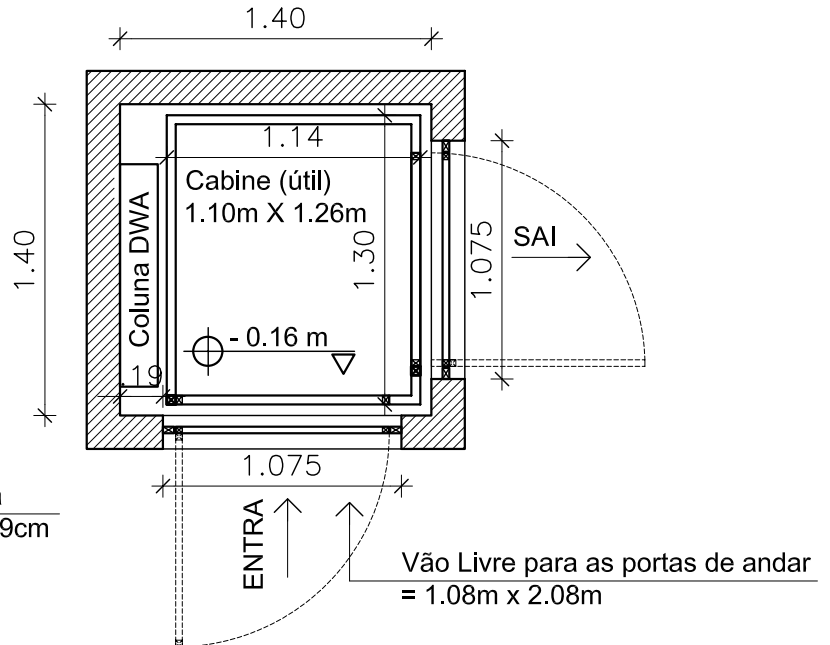

MEDIDAS MÍNIMAS PARA PLATAFORMA MODELO PL7 - CABINE ÚTIL 1.10 X 1.26

CABINE DE 1.14 X 1.30M

Medida do Rebaixo e do corte da

Laje para cabine de 1.10 x 1.30m
= 1.40 x 1.40m

PLANTAS DO VAZIO
MEDIDAS IMPORTANTES
PAVIMENTO TÉRREO E SUPERIOR
sem escala

DIM. LATERAL DA CADEIRA
s/ escala

DIM. CADEIRA PLANTA
s/ escala

PLANTAS DE LOCAÇÃO
PAVIMENTO TÉRREO E
SUPERIOR
sem escala

F 01

ESPECIFICAÇÕES TÉCNICAS PL7 1.10 X 1.26 PADRÃO DWA

DWA
CONSTRUÇÕES
ELETROMECÂNICAS
LTDA