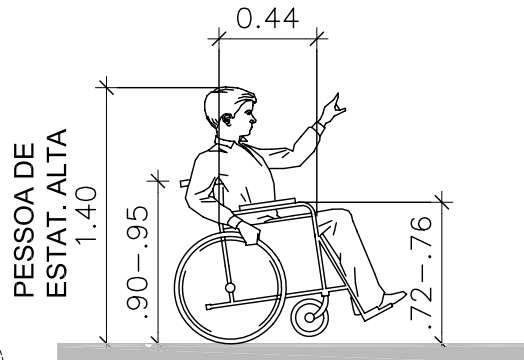

MEDIDAS MÍNIMAS PARA PLATAFORMA MODELO PL7 - CABINE ÚTIL 1.10 X 1.26

CABINE DE 1.14 X 1.30M

Medida do Rebaixo e do corte da

Laje para cabine de 1.10 x 1.30m
= 1.40 x 1.40m

PLANTAS DO VAZIO
MEDIDAS IMPORTANTES
PAVIMENTO TÉRREO E SUPERIOR
sem escala