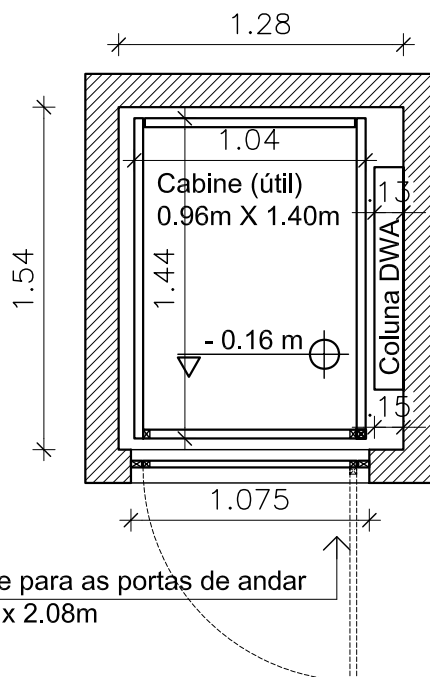

# MEDIDAS MÍNIMAS PARA PLATAFORMA MODELO PL8-H SLIM - CABINE ÚTIL 0.96 X 1.40

CABINE DE 1.04 X 1.44M

Medida da boneca necessária  
do mesmo lado da coluna = 15cm

Vão Livre para as portas de andar  
= 1.08m x 2.08m

PLANTAS DO VAZIO  
MEDIDAS IMPORTANTES  
PAVIMENTO TÉRREO E SUPERIOR  
sem escala

PLANTAS DE LOCAÇÃO  
PAVIMENTO TÉRREO E  
SUPERIOR  
sem escala

DIM. LATERAL DA CADEIRA  
s/ escala

DIM. CADEIRA PLANTA  
s/ escala

**F 01**

ESPECIFICAÇÕES TÉCNICAS PL8-H SLIM 0.96 X 1.40 PADRÃO DWA

**DWA**  
CONSTRUÇÕES  
ELETROMECÂNICAS  
LTDA