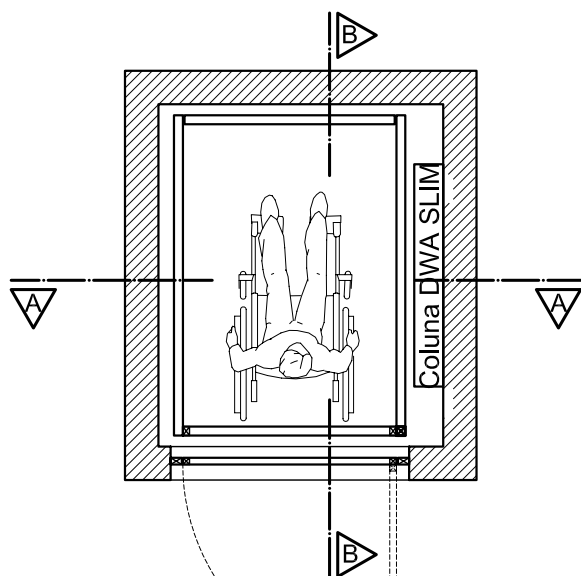

# MEDIDAS MÍNIMAS PARA PLATAFORMA MODELO PL8-H SLIM - CABINE ÚTIL 0.96 X 1.40

CABINE DE 1.04 X 1.44M

Medida da boneca necessária  
do mesmo lado da coluna = 15cm

Vão Livre para as portas de andar  
= 1.08m x 2.08m

PLANTAS DO VAZIO  
MEDIDAS IMPORTANTES  
PAVIMENTO TÉRREO E SUPERIOR  
sem escala

PLANTAS DE LOCAÇÃO  
PAVIMENTO TÉRREO E  
SUPERIOR  
sem escala

DIM. LATERAL DA CADEIRA  
s/ escala

DIM. CADEIRA PLANTA  
s/ escala

**F 01**

ESPECIFICAÇÕES TÉCNICAS PL8-H SLIM 0.96 X 1.40 PADRÃO DWA

**DWA**  
CONSTRUÇÕES  
ELETROMECÂNICAS  
LTDA