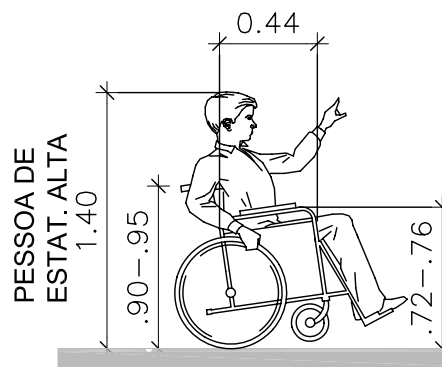

# MEDIDAS MÍNIMAS PARA PLATAFORMA MODELO PL8-H SLIM - CABINE ÚTIL 0.96 X 1.40

CABINE DE 1.04 X 1.44M

Medida da boneca necessária  
do mesmo lado da coluna = 15cm

Vão Livre para as portas de andar  
= 1.08m x 2.08m

PLANTAS DO VAZIO  
MEDIDAS IMPORTANTES  
PAVIMENTO TÉRREO E SUPERIOR  
sem escala

PLANTAS DE LOCAÇÃO  
PAVIMENTO TÉRREO E  
SUPERIOR  
sem escala

DIM. LATERAL DA CADEIRA  
s/ escala

DIM. CADEIRA PLANTA  
s/ escala