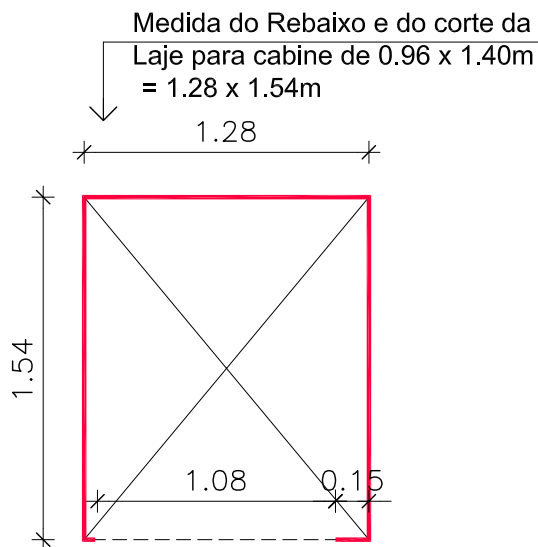

# MEDIDAS MÍNIMAS PARA PLATAFORMA MODELO PL8-H SLIM - CABINE ÚTIL 0.96 X 1.40

CABINE DE 1.04 X 1.44M

Medida da boneca necessária  
do mesmo lado da coluna = 15cm

Vão Livre para as portas de andar  
= 1.08m x 2.08m

PLANTAS DO VAZIO  
MEDIDAS IMPORTANTES  
PAVIMENTO TÉRREO E SUPERIOR  
sem escala

PLANTAS DE LOCAÇÃO  
PAVIMENTO TÉRREO E  
SUPERIOR  
sem escala

DIM. LATERAL DA CADEIRA  
s/ escala

DIM. CADEIRA PLANTA  
s/ escala

**F 01**

ESPECIFICAÇÕES TÉCNICAS PL8-H SLIM 0.96 X 1.40 PADRÃO DWA

**DWA**  
CONSTRUÇÕES  
ELETROMECÂNICAS  
LTDA