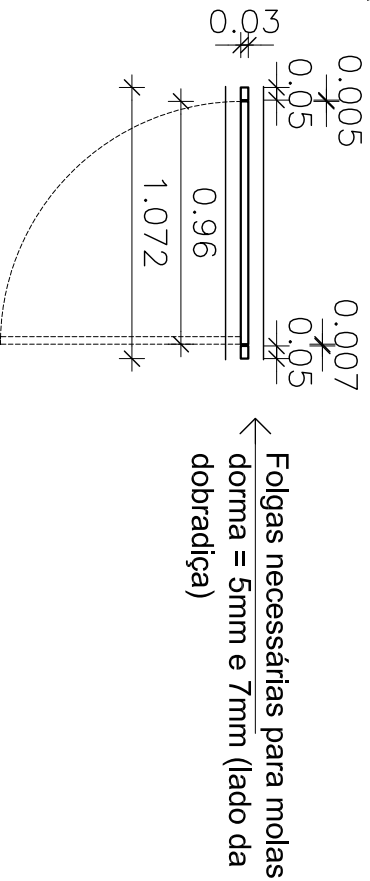

Portas padrão DWA - área útil de 0.90m x 2.00m = MEDIDA 0.96 x 2.00m

Medida da Folha da porta:

Larg. = 0.96m.

Alt. = 2.00m

MATERIAL DA PORTA
METALON 50X30

Portal superior para instalação da mola

Pedir Vãos livres =
1.08 x 2.08m

F 02

DESENHO PADRÃO PORTAS DWA - ÁREA ÚTIL DE 0.90M X 2.00M