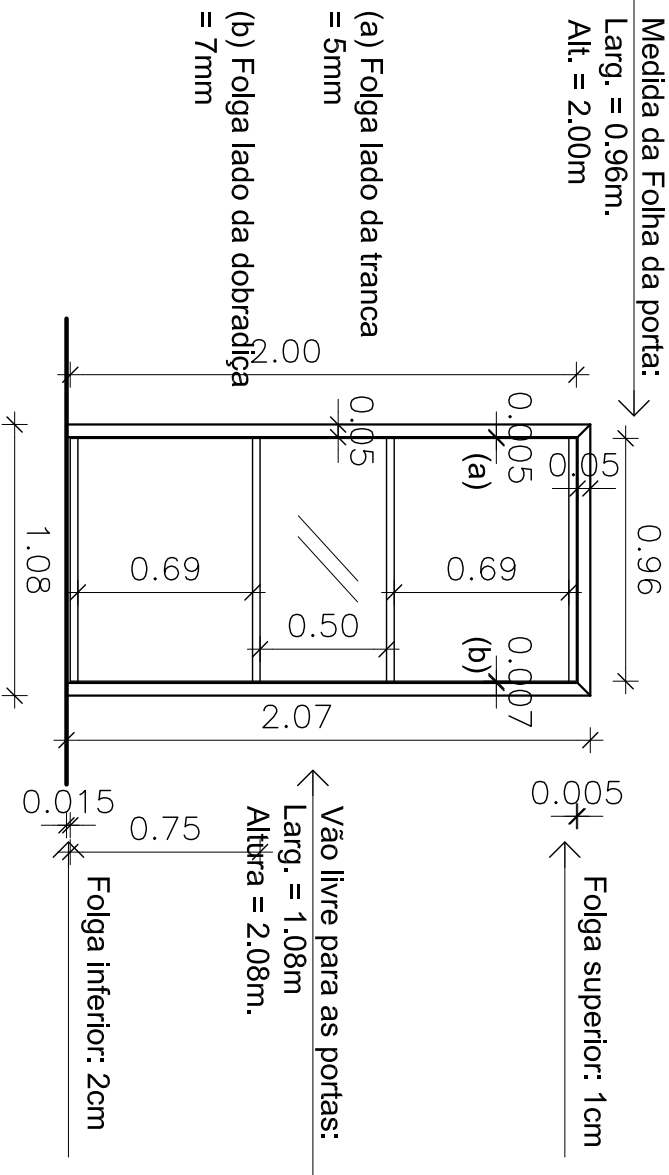

Portas padrão DWA - área útil de 0.90m x 2.00m = MEDIDA 0.96 x 2.00m

Medida da Folha da porta:

Larg. = 0.96m.

Alt. = 2.00m

MATERIAL DA PORTA
METALON 50X30

Portal superior para instalação da mola

Pedir Vãos livres =
1.08 x 2.08m

F 02

DESENHO PADRÃO PORTAS DWA - ÁREA ÚTIL DE 0.90M X 2.00M