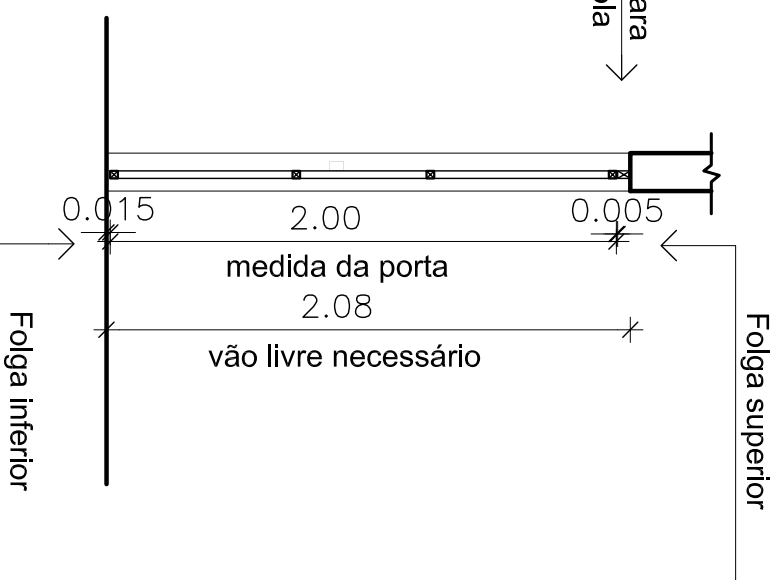

Portas padrão DWA - área útil de 0.90m x 2.00m = MEDIDA 0.96 x 2.00m

Medida da Folha da porta:

Larg. = 0.96m.

Alt. = 2.00m

MATERIAL DA PORTA
METALON 50X30

Portal superior para instalação da mola

Pedir Vãos livres =
1.08 x 2.08m

F 02

DESENHO PADRÃO PORTAS DWA - ÁREA ÚTIL DE 0.90M X 2.00M